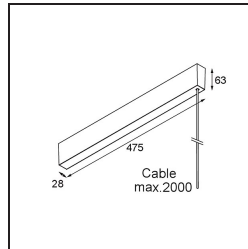

Datum

Kunde

Projekt

Art

*LED Driver Constant Voltage 24V Surface (For Suspended Mounting) Non-Dim 100W (Incl. Power Feed Cable 2000) Black Structure*

### Spezifikationen

Material	13551832
Leuchtmittel enthalten	Nein
Anzahl Lichtquellen	0
Eingangsspannung	230 V
Schutzart	20
Dimmprotokoll	Keine Dimmung
Innen/Außen	Innen
Montage	Aufbau
Verstellbarkeit	Not Applicable
Primärfarbe & Primäres Finish	Schwarz, Strukturiert
Bruttogewicht (g)	1096,0