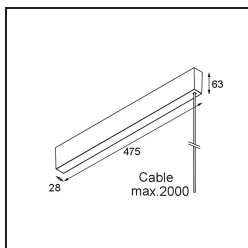

*LED Driver Constant Voltage 24V Surface (For Suspended Mounting) Non-Dim 100W (Incl. Power Feed Cable 2000) Black Structure*

**Spezifikationen**

Material	13551832
Leuchtmittel enthalten	Nein
Anzahl Lichtquellen	0
Eingangsspannung	230 V
Schutzart	20
Dimmprotokoll	Keine Dimmung
Innen/Außen	Innen
Montage	Aufbau
Verstellbarkeit	Not Applicable
Primärfarbe & Primäres Finish	Schwarz, Strukturiert
Bruttogewicht (g)	1096,0