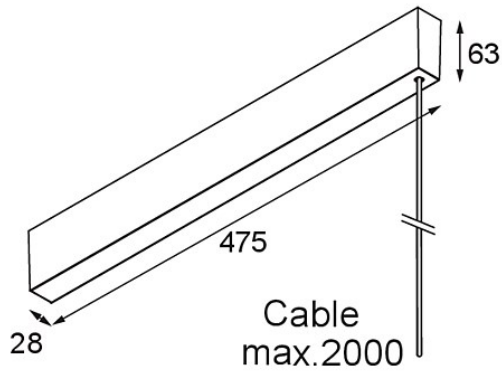

Datum

Kunde

Projekt

Art

*LED Driver Constant Voltage 24V Surface (For Suspended Mounting) Non-Dim 100W (Incl. Power Feed Cable 2000) Black Structure*

### Spezifikationen

Material	13551832
Leuchtmittel enthalten	Nein
Anzahl Lichtquellen	0
Eingangsspannung	230 V
Schutzart	20
Dimmprotokoll	Keine Dimmung
Innen/Außen	Innen
Montage	Aufbau
Verstellbarkeit	Not Applicable
Primärfarbe & Primäres Finish	Schwarz, Strukturiert
Bruttogewicht (g)	1096,0