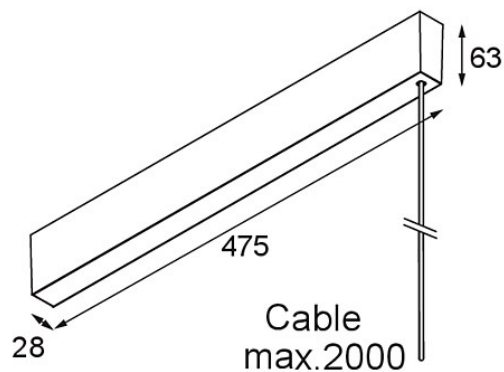

*LED Driver Constant Voltage 24V Surface (For Suspended Mounting) Non-Dim 100W (Incl. Power Feed Cable 2000) Black Structure*

**Spezifikationen**

Material	13551832
Leuchtmittel enthalten	Nein
Anzahl Lichtquellen	0
Eingangsspannung	230 V
Schutzart	20
Dimmprotokoll	Keine Dimmung
Innen/Außen	Innen
Montage	Aufbau
Verstellbarkeit	Not Applicable
Primärfarbe & Primäres Finish	Schwarz, Strukturiert
Bruttogewicht (g)	1096,0