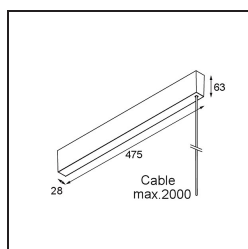

Datum

Klant

Project

Soort

LED Driver Constant Voltage 24V Surface (For Suspended Mounting) DALI/Push-Dim 100W (Incl. Power Feed Cable 2000) Black Structure

Specificaties

| | |
|-------------------------------------|------------------|
| Materiaal | 13551732 |
| Lamp inbegrepen | Neen |
| Aantal Lichtbronnen | 0 |
| Ingangsspanning | 230 V |
| IP-klasse | 20 |
| Protocol Voor Dimmen | DALI, Pushdim |
| Binnen/Buiten | Binnen |
| Montage | Opbouw |
| Verstelbaarheid | Not Applicable |
| Primaire Kleur & Primaire Afwerking | Zwart, Structuur |
| Brutogewicht (g) | 1158,0 |