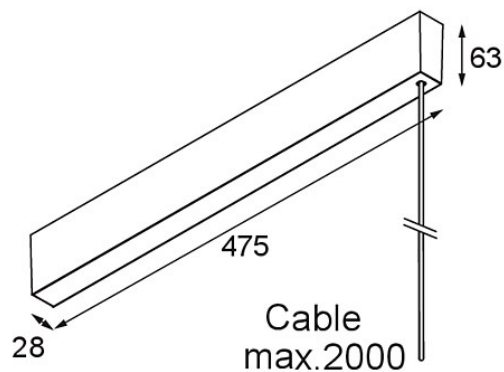

Datum

Klant

Project

Soort

LED Driver Constant Voltage 24V Surface (For Suspended Mounting) DALI/Push-Dim 100W (Incl. Power Feed Cable 2000) Black Structure

Specificaties

| | |
|-------------------------------------|------------------|
| Materiaal | 13551732 |
| Lamp inbegrepen | Neen |
| Aantal Lichtbronnen | 0 |
| Ingangsspanning | 230 V |
| IP-klasse | 20 |
| Protocol Voor Dimmen | DALI, Pushdim |
| Binnen/Buiten | Binnen |
| Montage | Opbouw |
| Verstelbaarheid | Not Applicable |
| Primaire Kleur & Primaire Afwerking | Zwart, Structuur |
| Brutogewicht (g) | 1158,0 |