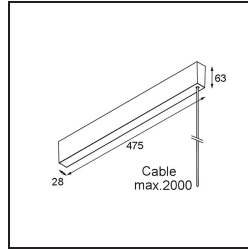

LED Driver Constant Voltage 24V Surface (For Suspended Mounting) DALI/Push-Dim 100W (Incl. Power Feed Cable 2000) Black Structure

Spezifikationen

Material	13551732
Leuchtmittel enthalten	Nein
Anzahl Lichtquellen	0
Eingangsspannung	230 V
Schutzart	20
Dimmprotokoll	DALI, Push-Dim
Innen/Außen	Innen
Montage	Aufbau
Verstellbarkeit	Not Applicable
Primärfarbe & Primäres Finish	Schwarz, Strukturiert
Bruttogewicht (g)	1158,0