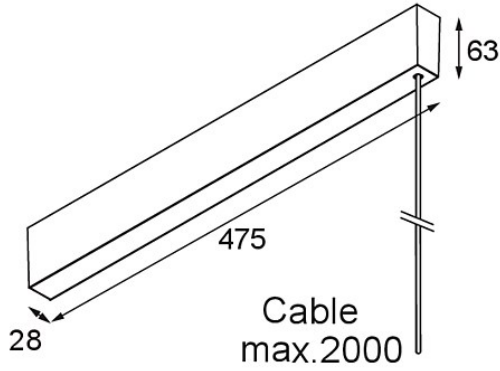

LED Driver Constant Voltage 24V Surface (For Suspended Mounting) DALI/Push-Dim 100W (Incl. Power Feed Cable 2000) Black Structure

Spezifikationen

Material	13551732
Leuchtmittel enthalten	Nein
Anzahl Lichtquellen	0
Eingangsspannung	230 V
Schutzart	20
Dimmprotokoll	DALI, Push-Dim
Innen/Außen	Innen
Montage	Aufbau
Verstellbarkeit	Not Applicable
Primärfarbe & Primäres Finish	Schwarz, Strukturiert
Bruttogewicht (g)	1158,0