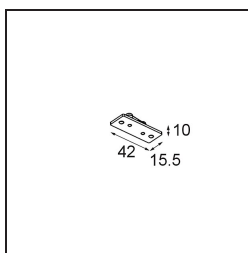

Datum

Klant

Project

Soort

*SLD20 Connection LEDstrip 24V (For Surface Mounting)*

**Specificaties**

Materiaal	93633000
Lamp inbegrepen	Neen
Aantal Lichtbronnen	0
IP-klasse	20
Binnen/Buiten	Binnen
Brutogewicht (g)	0,001