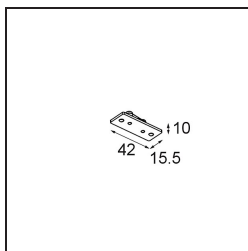

Date

Customer

Project

Type

SLD20 Connection LEDstrip 24V (For Surface Mounting)

Specifications

Material	93633000
Lámpara Incluida	No
Número de fuentes de luz	0
Clasificación del IP	20
Interio/Exterior	Interior
Peso bruto (g)	0,001