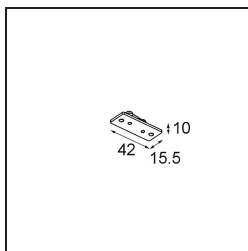

Datum

Kunde

Projekt

Art

*SLD20 Connection LEDstrip 24V (For Surface Mounting)*

### Spezifikationen

Material	93633000
Leuchtmittel enthalten	Nein
Anzahl Lichtquellen	0
Schutzart	20
Innen/Außen	Innen
Bruttogewicht (g)	0,001