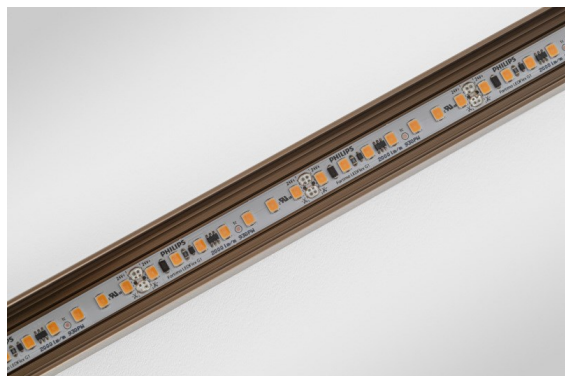

Datum

Kunde

Projekt

Art

*SLD20 Connection LEDstrip 24V (For Surface Mounting)*

### Spezifikationen

Material	93633000
Leuchtmittel enthalten	Nein
Anzahl Lichtquellen	0
Schutzart	20
Innen/Außen	Innen
Bruttogewicht (g)	0,001