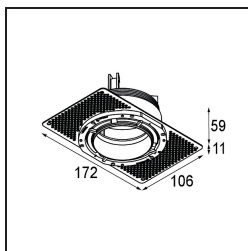

Datum

Klant

Project

Soort

Ring Recessed Trimless 70 lx

Specificaties

Materiaal	11624730
Aantal Lichtbronnen	1
IP-klasse	20
Montage	Inbouw
Brutogewicht (g)	198,0