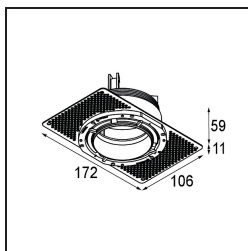

Datum

Klant

Project

Soort

Ring Recessed Trimless 70 lx

Specificaties

| | |
|---------------------|----------|
| Materiaal | 11624730 |
| Aantal Lichtbronnen | 1 |
| IP-klasse | 20 |
| Montage | Inbouw |
| Brutogewicht (g) | 198,0 |