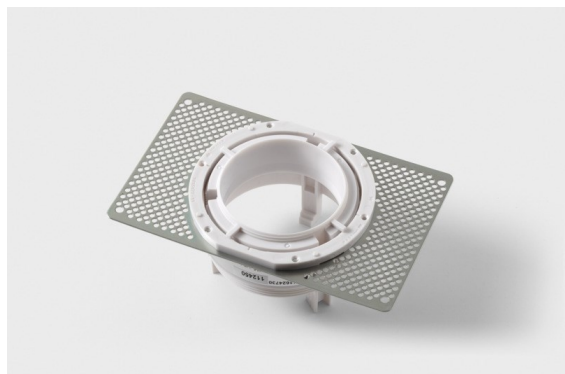

Datum

Klant

Project

Soort

Ring Recessed Trimless 70 lx

Specificaties

Materiaal	11624730
Aantal Lichtbronnen	1
IP-klasse	20
Montage	Inbouw
Brutogewicht (g)	198,0