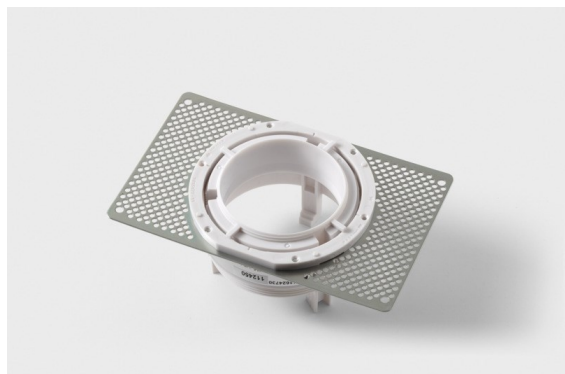

Datum

Klant

Project

Soort

Ring Recessed Trimless 70 lx

Specificaties

| | |
|---------------------|----------|
| Materiaal | 11624730 |
| Aantal Lichtbronnen | 1 |
| IP-klasse | 20 |
| Montage | Inbouw |
| Brutogewicht (g) | 198,0 |