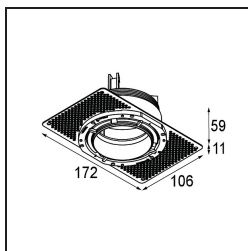

*Ring Recessed Trimless 70 lx*

**Caractéristiques**

Matériaux	11624730
Nombre de Sources Lumineuses	1
Indice de protection IP	20
Montage	Encastré
Poids brut (g)	198,0