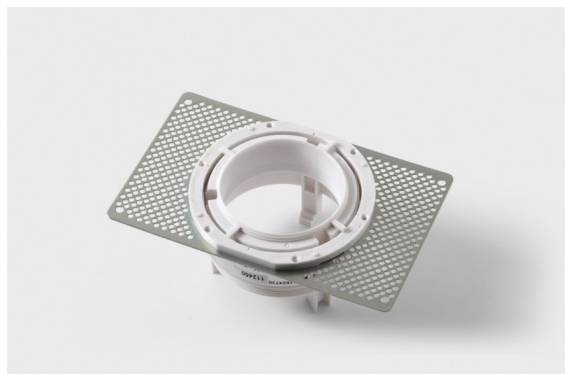

*Ring Recessed Trimless 70 lx*

**Caractéristiques**

|                              |          |
|------------------------------|----------|
| Matériaux                    | 11624730 |
| Nombre de Sources Lumineuses | 1        |
| Indice de protection IP      | 20       |
| Montage                      | Encastré |
| Poids brut (g)               | 198,0    |