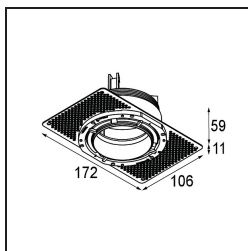

*Ring Recessed Trimless 70 lx*

**Caractéristiques**

|                              |          |
|------------------------------|----------|
| Matériaux                    | 11624730 |
| Nombre de Sources Lumineuses | 1        |
| Indice de protection IP      | 20       |
| Montage                      | Encastré |
| Poids brut (g)               | 198,0    |