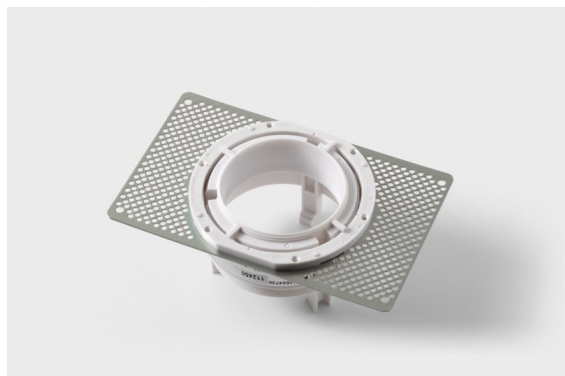

*Ring Recessed Trimless 70 lx*

**Caractéristiques**

Matériaux	11624730
Nombre de Sources Lumineuses	1
Indice de protection IP	20
Montage	Encastré
Poids brut (g)	198,0