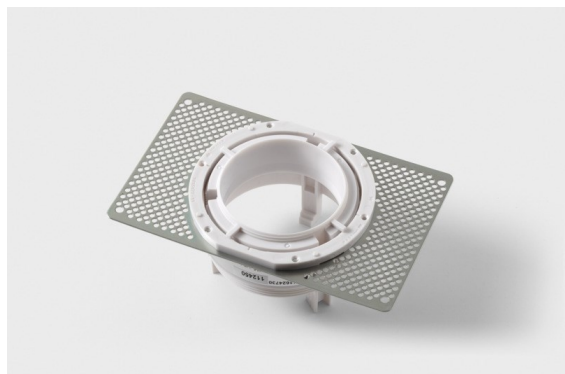

Datum

Kunde

Projekt

Art

Ring Recessed Trimless 70 lx

Spezifikationen

Material	11624730
Anzahl Lichtquellen	1
Schutzart	20
Montage	Einbau
Bruttogewicht (g)	198,0