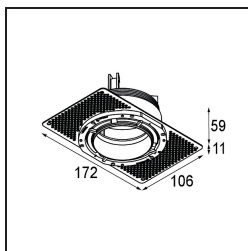

Datum

Kunde

Projekt

Art

Ring Recessed Trimless 70 lx

Spezifikationen

Material	11624730
Anzahl Lichtquellen	1
Schutzart	20
Montage	Einbau
Bruttogewicht (g)	198,0