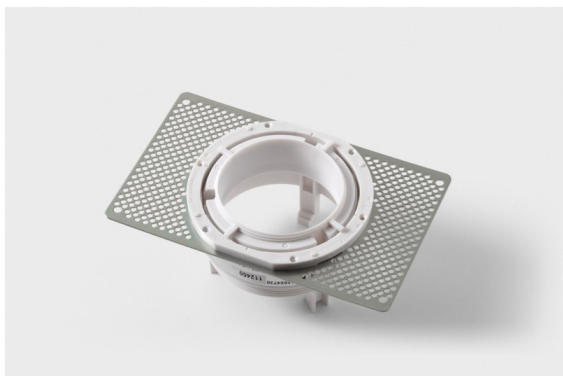

Datum

Kunde

Projekt

Art

Ring Recessed Trimless 70 lx

Spezifikationen

Material	11624730
Anzahl Lichtquellen	1
Schutzart	20
Montage	Einbau
Bruttogewicht (g)	198,0