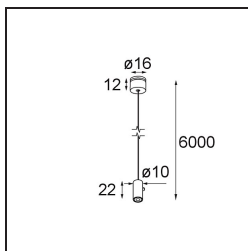

Straw 60 Suspension 6000 White Structure

Specifications

Materiale	93656509
Numero di fonte luminosa	0
Grado IP	20
Colore primario & Finitura primaria	Bianco, Strutturata
Peso lordo (g)	0,001