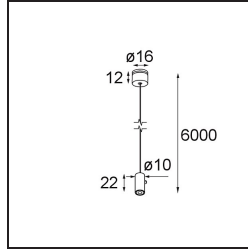

Date _____
Customer _____
Project _____
Type _____

Straw 60 Suspension 6000 White Structure

Specifications

Material	93656509
Número de fuentes de luz	0
Clasificación del IP	20
Color principal & Acabado principal	Blanco, Estructura
Peso bruto (g)	0,001