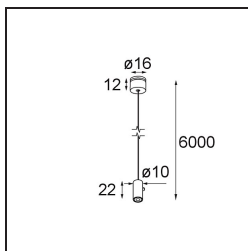

Straw 60 Suspension 6000 White Structure

Specifications

| | |
|-------------------------------------|--------------------|
| Material | 93656509 |
| Número de fuentes de luz | 0 |
| Clasificación del IP | 20 |
| Color principal & Acabado principal | Blanco, Estructura |
| Peso bruto (g) | 0,001 |

Specifications