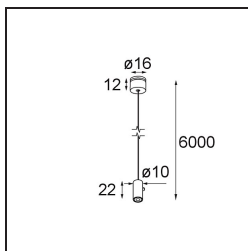

Straw 60 Suspension 6000 Black Structure

Caractéristiques

Matériaux	93656532
Nombre de Sources Lumineuses	0
Indice de protection IP	20
Couleur Principale & Finition Principale	Noir, Structure
Poids brut (g)	0,001