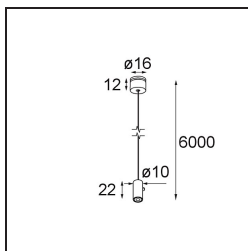

Straw 60 Suspension 6000 Black Structure

Specifications

Material	93656532
Número de fuentes de luz	0
Clasificación del IP	20
Color principal & Acabado principal	Negro, Estructura
Peso bruto (g)	0,001

Specifications