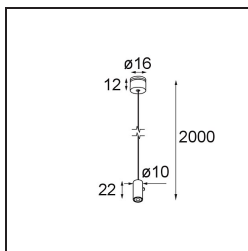

Straw 60 Suspension 2000 White Structure

Specifications

Material	93656409
Número de fuentes de luz	0
Clasificación del IP	20
Color principal & Acabado principal	Blanco, Estructura
Peso bruto (g)	0,001