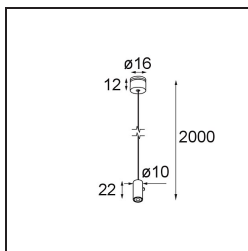

Date
Customer
Project
Type

Straw 60 Suspension 2000 White Structure

Specifications

Material	93656409
Número de fuentes de luz	0
Clasificación del IP	20
Color principal & Acabado principal	Blanco, Estructura
Peso bruto (g)	0,001

Specifications