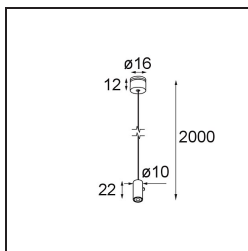

Straw 60 Suspension 2000 Black Structure

Specifications

Materiale	93656432
Numero di fonte luminosa	0
Grado IP	20
Colore primario & Finitura primaria	Nero, Strutturata
Peso lordo (g)	0,001