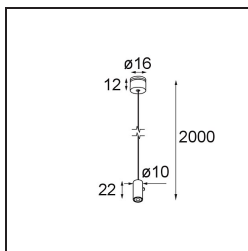

Straw 60 Suspension 2000 Black Structure

Specifications

Material	93656432
Número de fuentes de luz	0
Clasificación del IP	20
Color principal & Acabado principal	Negro, Estructura
Peso bruto (g)	0,001