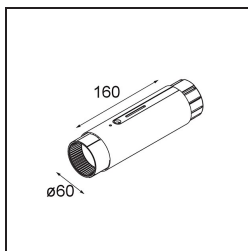

Datum

Klant

Project

Soort

Straw 60 Power Feed and Suspension Mid White Structure

Specificaties

Materiaal	93656309
Aantal Lichtbronnen	0
IP-klasse	20
Primaire Kleur & Primaire Afwerking	Wit, Structuur
Brutogewicht (g)	0,001
Opmerking	• Ophang- en voedingskabels niet inbegrepen