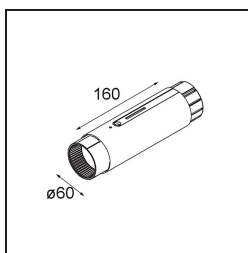

Date _____
Customer _____
Project _____
Type _____

Straw 60 Power Feed and Suspension Mid White Structure

Specifications

Materiale	93656309
Numero di fonte luminosa	0
Grado IP	20
Colore primario & Finitura primaria	Bianco, Strutturata
Peso lordo (g)	0,001
Remark	• Cavi di sospensione e alimentazione non inclusi