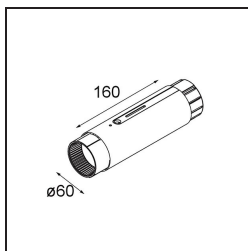

Date _____
Customer _____
Project _____
Type _____

Straw 60 Power Feed and Suspension Mid White Structure

Specifications

Materiale	93656309
Numero di fonte luminosa	0
Grado IP	20
Colore primario & Finitura primaria	Bianco, Strutturata
Peso lordo (g)	0,001
Remark	• Cavi di sospensione e alimentazione non inclusi