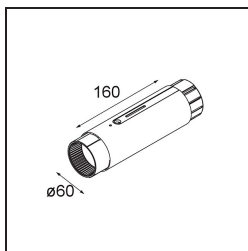

Straw 60 Power Feed and Suspension Mid White Structure

Caractéristiques

Matériaux	93656309
Nombre de Sources Lumineuses	0
Indice de protection IP	20
Couleur Principale & Finition Principale	Blanc, Structure
Poids brut (g)	0,001
Commentaire	<ul style="list-style-type: none"> • Câbles de suspension et d'alimentation non inclus