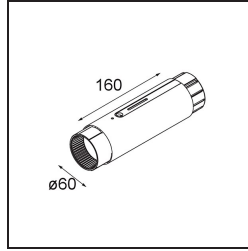

Date \_\_\_\_\_  
Customer \_\_\_\_\_  
Project \_\_\_\_\_  
Type \_\_\_\_\_

*Straw 60 Power Feed and Suspension Mid White Structure*

**Specifications**

Material	93656309
Número de fuentes de luz	0
Clasificación del IP	20
Color principal & Acabado principal	Blanco, Estructura
Peso bruto (g)	0,001
Remark	<ul style="list-style-type: none"> <li>• Cables de suspensión y alimentación no incluidos</li> </ul>