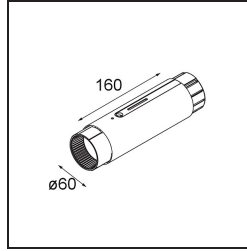

Date _____
Customer _____
Project _____
Type _____

Straw 60 Power Feed and Suspension Mid White Structure

Specifications

Material	93656309
Número de fuentes de luz	0
Clasificación del IP	20
Color principal & Acabado principal	Blanco, Estructura
Peso bruto (g)	0,001
Remark	<ul style="list-style-type: none"> • Cables de suspensión y alimentación no incluidos