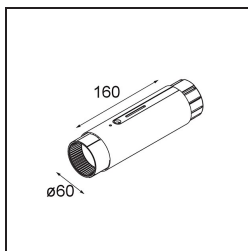

Datum

Kunde

Projekt

Art

Straw 60 Power Feed and Suspension Mid White Structure

Spezifikationen

Material	93656309
Anzahl Lichtquellen	0
Schutzart	20
Primärfarbe & Primäres Finish	Weiß, Strukturiert
Bruttogewicht (g)	0,001
Bemerkung	<ul style="list-style-type: none"> • Aufhänge- und Stromversorgungskabel nicht enthalten