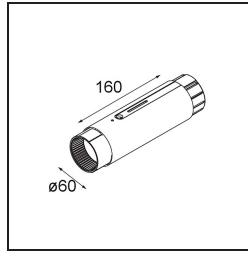

Datum _____
Kunde _____
Projekt _____
Art _____

Straw 60 Power Feed and Suspension Mid White Structure

Spezifikationen

Material	93656309
Anzahl Lichtquellen	0
Schutzart	20
Primärfarbe & Primäres Finish	Weiß, Strukturiert
Bruttogewicht (g)	0,001
Bemerkung	<ul style="list-style-type: none"> • Aufhänge- und Stromversorgungskabel nicht enthalten