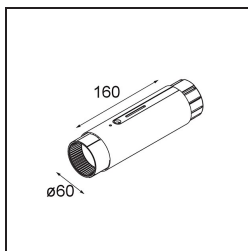

Datum

Klant

Project

Soort

Straw 60 Power Feed and Suspension Mid Black Structure

Specificaties

Materiaal	93656332
Aantal Lichtbronnen	0
IP-klasse	20
Primaire Kleur & Primaire Afwerking	Zwart, Structuur
Brutogewicht (g)	0,001
Opmerking	• Ophang- en voedingskabels niet inbegrepen