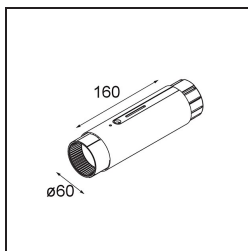

Datum

Klant

Project

Soort

*Straw 60 Power Feed and Suspension Mid Black Structure*

**Specificaties**

Materiaal	93656332
Aantal Lichtbronnen	0
IP-klasse	20
Primaire Kleur & Primaire Afwerking	Zwart, Structuur
Brutogewicht (g)	0,001
Opmerking	• Ophang- en voedingskabels niet inbegrepen