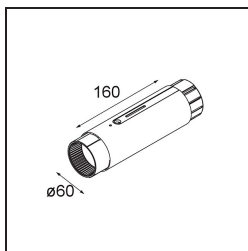

Straw 60 Power Feed and Suspension Mid Black Structure

Caractéristiques

Matériaux	93656332
Nombre de Sources Lumineuses	0
Indice de protection IP	20
Couleur Principale & Finition Principale	Noir, Structure
Poids brut (g)	0,001
Commentaire	<ul style="list-style-type: none"> • Câbles de suspension et d'alimentation non inclus