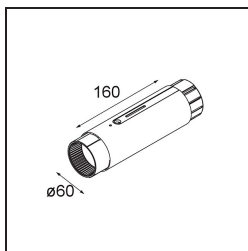

Date _____
Customer _____
Project _____
Type _____

Straw 60 Power Feed and Suspension Mid Black Structure

Specifications

Material	93656332
Número de fuentes de luz	0
Clasificación del IP	20
Color principal & Acabado principal	Negro, Estructura
Peso bruto (g)	0,001
Remark	<ul style="list-style-type: none"> • Cables de suspensión y alimentación no incluidos