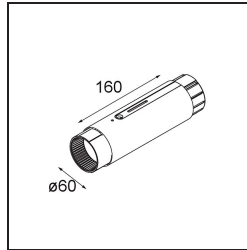

Datum

Kunde

Projekt

Art

Straw 60 Power Feed and Suspension Mid Black Structure

Spezifikationen

Material	93656332
Anzahl Lichtquellen	0
Schutzart	20
Primärfarbe & Primäres Finish	Schwarz, Strukturiert
Bruttogewicht (g)	0,001
Bemerkung	<ul style="list-style-type: none"> • Aufhänge- und Stromversorgungskabel nicht enthalten