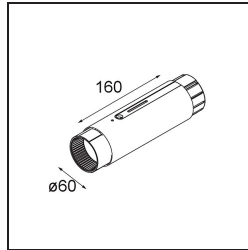

Datum

Kunde

Projekt

Art

Straw 60 Power Feed and Suspension Mid Black Structure

Spezifikationen

Material	93656332
Anzahl Lichtquellen	0
Schutzart	20
Primärfarbe & Primäres Finish	Schwarz, Strukturiert
Bruttogewicht (g)	0,001
Bemerkung	<ul style="list-style-type: none"> • Aufhänge- und Stromversorgungskabel nicht enthalten