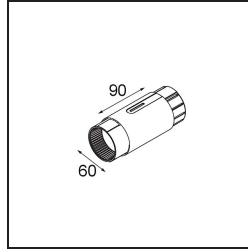

Date _____
Customer _____
Project _____
Type _____

Straw 60 Suspension Mid White Structure

Specifications

Material	93656209
Número de fuentes de luz	0
Clasificación del IP	20
Color principal & Acabado principal	Blanco, Estructura
Peso bruto (g)	0,001
Remark	• Cable de suspensión no incluido