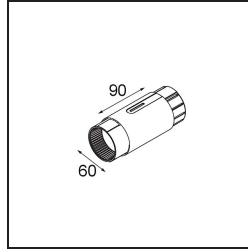

Date \_\_\_\_\_  
Customer \_\_\_\_\_  
Project \_\_\_\_\_  
Type \_\_\_\_\_

*Straw 60 Suspension Mid White Structure*

**Specifications**

Material	93656209
Número de fuentes de luz	0
Clasificación del IP	20
Color principal & Acabado principal	Blanco, Estructura
Peso bruto (g)	0,001
Remark	• Cable de suspensión no incluido