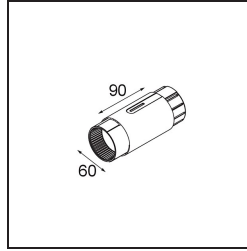

Datum

Kunde

Projekt

Art

Straw 60 Suspension Mid White Structure

Spezifikationen

Material	93656209
Anzahl Lichtquellen	0
Schutzart	20
Primärfarbe & Primäres Finish	Weiß, Strukturiert
Bruttogewicht (g)	0,001
Bemerkung	• Aufhängekabel nicht enthalten