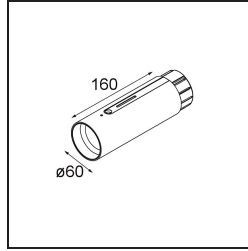

Date _____
Customer _____
Project _____
Type _____

Straw 60 Power Feed and Suspension End White Structure

Specifications

Material	93656109
Número de fuentes de luz	0
Clasificación del IP	20
Color principal & Acabado principal	Blanco, Estructura
Peso bruto (g)	0,001
Remark	<ul style="list-style-type: none"> • Cables de suspensión y alimentación no incluidos