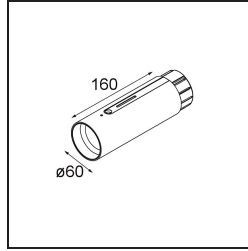

Datum
Kunde
Projekt
Art

Straw 60 Power Feed and Suspension End White Structure

Spezifikationen

Material	93656109
Anzahl Lichtquellen	0
Schutzart	20
Primärfarbe & Primäres Finish	Weiß, Strukturiert
Bruttogewicht (g)	0,001
Bemerkung	<ul style="list-style-type: none"> • Aufhänge- und Stromversorgungskabel nicht enthalten