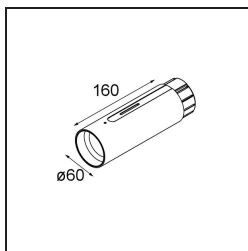

Straw 60 Suspension End Black Structure

Caractéristiques

Matériaux	93656032
Nombre de Sources Lumineuses	0
Indice de protection IP	20
Couleur Principale & Finition Principale	Noir, Structure
Poids brut (g)	0,001
Commentaire	• Câble de suspension non inclus