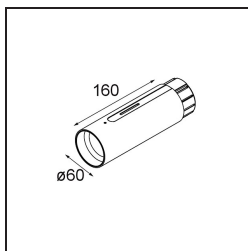

Straw 60 Suspension End Black Structure

Caractéristiques

Matériaux	93656032
Nombre de Sources Lumineuses	0
Indice de protection IP	20
Couleur Principale & Finition Principale	Noir, Structure
Poids brut (g)	0,001
Commentaire	• Câble de suspension non inclus