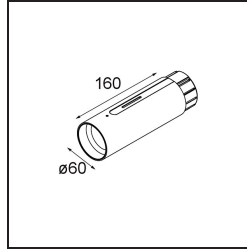

Date \_\_\_\_\_  
Customer \_\_\_\_\_  
Project \_\_\_\_\_  
Type \_\_\_\_\_

*Straw 60 Suspension End Black Structure*

**Specifications**

Material	93656032
Número de fuentes de luz	0
Clasificación del IP	20
Color principal & Acabado principal	Negro, Estructura
Peso bruto (g)	0,001
Remark	• Cable de suspensión no incluido