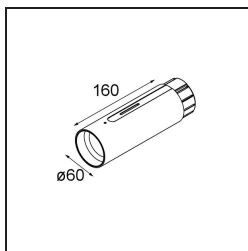

*Straw 60 Suspension End White Structure*

**Caractéristiques**

Matériaux	93656009
Nombre de Sources Lumineuses	0
Indice de protection IP	20
Couleur Principale & Finition Principale	Blanc, Structure
Poids brut (g)	0,001
Commentaire	<ul style="list-style-type: none"> <li>• Câble de suspension non inclus</li> </ul>