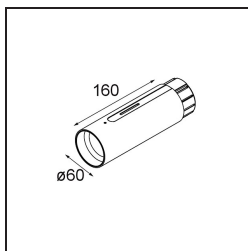

Straw 60 Suspension End White Structure

Caractéristiques

Matériaux	93656009
Nombre de Sources Lumineuses	0
Indice de protection IP	20
Couleur Principale & Finition Principale	Blanc, Structure
Poids brut (g)	0,001
Commentaire	• Câble de suspension non inclus