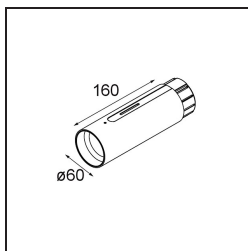

*Straw 60 Suspension End White Structure*

**Caractéristiques**

Matériaux	93656009
Nombre de Sources Lumineuses	0
Indice de protection IP	20
Couleur Principale & Finition Principale	Blanc, Structure
Poids brut (g)	0,001
Commentaire	• Câble de suspension non inclus