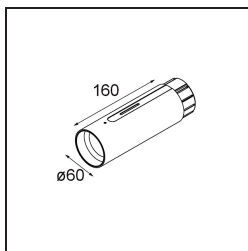

Datum

Kunde

Projekt

Art

Straw 60 Suspension End White Structure

Spezifikationen

Material	93656009
Anzahl Lichtquellen	0
Schutzart	20
Primärfarbe & Primäres Finish	Weiß, Strukturiert
Bruttogewicht (g)	0,001
Bemerkung	• Aufhängekabel nicht enthalten