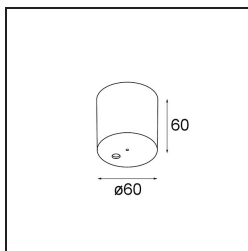

Datum

Klant

Project

Soort

Power Feed and Suspension Canopy Surface Round 5P DE Black Structure

Specificaties

Materiaal	93640332
Lamp inbegrepen	Neen
Aantal Lichtbronnen	0
Elektriciteitsklasse	I
IP-klasse	20
Gloeidraadtest (°C)	960
Binnen/Buiten	Binnen
Montage	Opbouw
Verstelbaarheid	Not Applicable
Primaire Kleur & Primaire Afwerking	Zwart, Structuur
Brutogewicht (g)	0,001