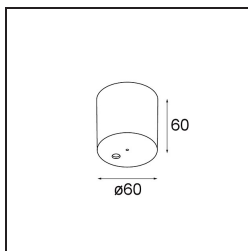

*Power Feed and Suspension Canopy Surface Round 5P DE Black Structure*

**Specifications**

Materiale	93640332
Lampadina inclusa	No
Numero di fonte luminosa	0
Classificazione elettrica	I
Grado IP	20
Test filo a caldo (°C)	960
Interno/Esterno	Interno
Montaggio	Superficie
Orientabilità	Not Applicable
Colore primario & Finitura primaria	Nero, Strutturata
Peso lordo (g)	0,001