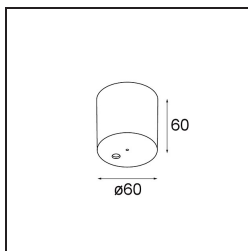

Power Feed and Suspension Canopy Surface Round 5P DE Black Structure

Caractéristiques

Matériaux	93640332
Ampoule incluse	Non
Nombre de Sources Lumineuses	0
Classe Électrique	I
Indice de protection IP	20
Essai au fil incandescent (°C)	960
Intérieur/extérieur	Intérieur
Montage	En Surface
Ajustabilité	Not Applicable
Couleur Principale & Finition Principale	Noir, Structure
Poids brut (g)	0,001