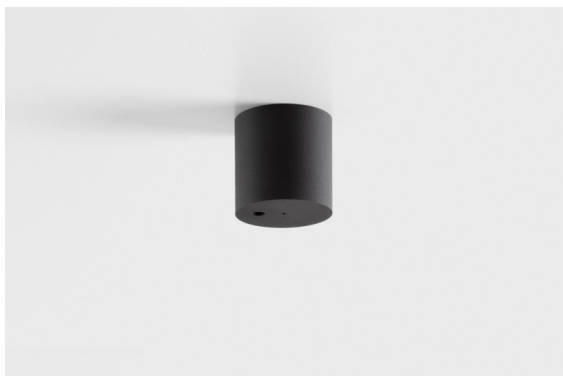

Power Feed and Suspension Canopy Surface Round 5P DE Black Structure

Spezifikationen

Material	93640332
Leuchtmittel enthalten	Nein
Anzahl Lichtquellen	0
Schutzklasse	I
Schutzart	20
Glühdrahtprüfung (°C)	960
Innen/Außen	Innen
Montage	Aufbau
Verstellbarkeit	Not Applicable
Primärfarbe & Primäres Finish	Schwarz, Strukturiert
Bruttogewicht (g)	0,001