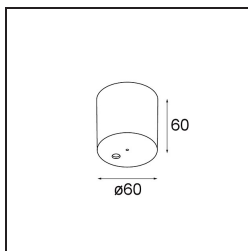

Power Feed and Suspension Canopy Surface Round 5P DE Black Structure

Spezifikationen

Material	93640332
Leuchtmittel enthalten	Nein
Anzahl Lichtquellen	0
Schutzklasse	I
Schutzart	20
Glühdrahtprüfung (°C)	960
Innen/Außen	Innen
Montage	Aufbau
Verstellbarkeit	Not Applicable
Primärfarbe & Primäres Finish	Schwarz, Strukturiert
Bruttogewicht (g)	0,001