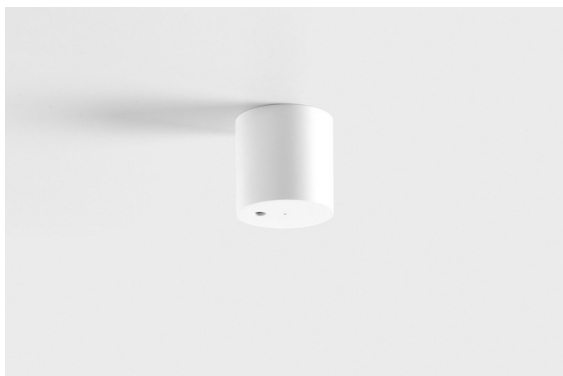

Datum

Klant

Project

Soort

*Power Feed and Suspension Canopy Surface Round 5P DE White Structure*

**Specificaties**

Materiaal	93640309
Lamp inbegrepen	Neen
Aantal Lichtbronnen	0
Elektriciteitsklasse	I
IP-klasse	20
Gloeidraadtest (°C)	960
Binnen/Buiten	Binnen
Montage	Opbouw
Verstelbaarheid	Not Applicable
Primaire Kleur & Primaire Afwerking	Wit, Structuur
Brutogewicht (g)	0,001