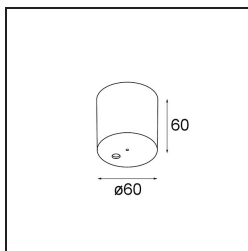

Datum

Klant

Project

Soort

*Power Feed and Suspension Canopy Surface Round 5P DE White Structure*

**Specificaties**

Materiaal	93640309
Lamp inbegrepen	Neen
Aantal Lichtbronnen	0
Elektriciteitsklasse	I
IP-klasse	20
Gloeidraadtest (°C)	960
Binnen/Buiten	Binnen
Montage	Opbouw
Verstelbaarheid	Not Applicable
Primaire Kleur & Primaire Afwerking	Wit, Structuur
Brutogewicht (g)	0,001