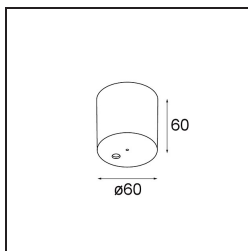

*Power Feed and Suspension Canopy Surface Round 5P DE White Structure*

**Caractéristiques**

Matériaux	93640309
Ampoule incluse	Non
Nombre de Sources Lumineuses	0
Classe Électrique	I
Indice de protection IP	20
Essai au fil incandescent (°C)	960
Intérieur/extérieur	Intérieur
Montage	En Surface
Ajustabilité	Not Applicable
Couleur Principale & Finition Principale	Blanc, Structure
Poids brut (g)	0,001