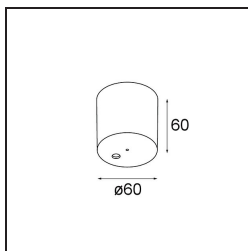

Power Feed and Suspension Canopy Surface Round 5P DE White Structure

Caractéristiques

Matériaux	93640309
Ampoule incluse	Non
Nombre de Sources Lumineuses	0
Tension d'Entrée	230 V
Classe Électrique	I
Indice de protection IP	20
Essai au fil incandescent (°C)	960
Intérieur/extérieur	Intérieur
Montage	En Surface
Ajustabilité	Not Applicable
Couleur Principale & Finition Principale	Blanc, Structure
Poids brut (g)	0,001