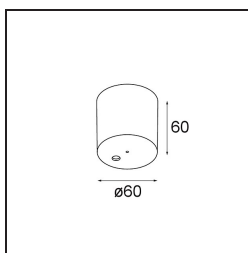

Power Feed and Suspension Canopy Surface Round 5P DE White Structure

Specifications

Material	93640309
Lámpara Incluida	No
Número de fuentes de luz	0
Clasificación eléctrica	I
Clasificación del IP	20
Clasificación de hilo incandescente (°C)	960
Interio/Exterior	Interior
Montaje	Superficie
Ajustabilidad	Not Applicable
Color principal & Acabado principal	Blanco, Estructura
Peso bruto (g)	0,001