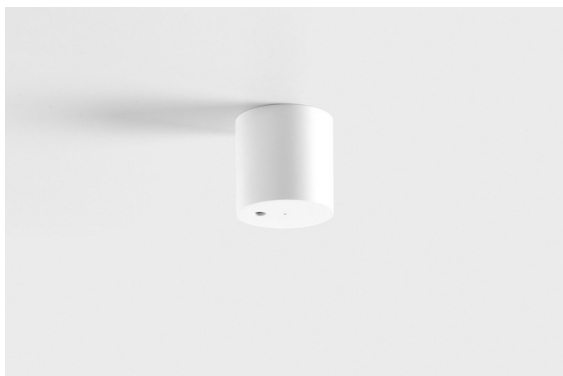

Datum

Kunde

Projekt

Art

Power Feed and Suspension Canopy Surface Round 5P DE White Structure

Spezifikationen

Material	93640309
Leuchtmittel enthalten	Nein
Anzahl Lichtquellen	0
Schutzklasse	I
Schutzart	20
Glühdrahtprüfung (°C)	960
Innen/Außen	Innen
Montage	Aufbau
Verstellbarkeit	Not Applicable
Primärfarbe & Primäres Finish	Weiß, Strukturiert
Bruttogewicht (g)	0,001