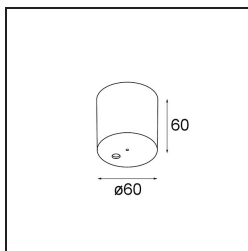

Datum

Kunde

Projekt

Art

Power Feed and Suspension Canopy Surface Round 5P DE White Structure

Spezifikationen

Material	93640309
Leuchtmittel enthalten	Nein
Anzahl Lichtquellen	0
Schutzklasse	I
Schutzart	20
Glühdrahtprüfung (°C)	960
Innen/Außen	Innen
Montage	Aufbau
Verstellbarkeit	Not Applicable
Primärfarbe & Primäres Finish	Weiß, Strukturiert
Bruttogewicht (g)	0,001