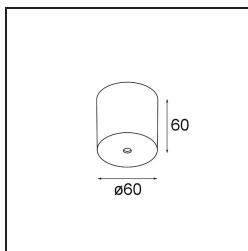

Datum

Klant

Project

Soort

Power Feed Canopy Surface Round 5P DE Black Structure

Specificaties

Materiaal	93640132
Lamp inbegrepen	Neen
Aantal Lichtbronnen	0
Elektriciteitsklasse	I
IP-klasse	20
Gloeidraadtest (°C)	960
Binnen/Buiten	Binnen
Montage	Opbouw
Verstelbaarheid	Not Applicable
Primaire Kleur & Primaire Afwerking	Zwart, Structuur
Brutogewicht (g)	0,001