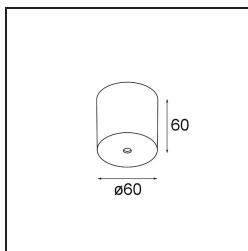

Date

Client

Projet

Type

*Power Feed Canopy Surface Round 5P DE Black Structure*

**Caractéristiques**

Matériaux	93640132
Ampoule incluse	Non
Nombre de Sources Lumineuses	0
Classe Électrique	I
Indice de protection IP	20
Essai au fil incandescent (°C)	960
Intérieur/extérieur	Intérieur
Montage	En Surface
Ajustabilité	Not Applicable
Couleur Principale & Finition Principale	Noir, Structure
Poids brut (g)	0,001