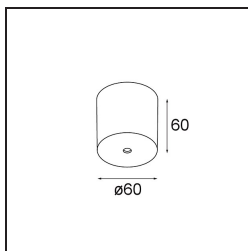

Power Feed Canopy Surface Round 5P DE Black Structure

Caractéristiques

| | |
|--|-----------------|
| Matériaux | 93640132 |
| Ampoule incluse | Non |
| Nombre de Sources Lumineuses | 0 |
| Classe Électrique | I |
| Indice de protection IP | 20 |
| Essai au fil incandescent (°C) | 960 |
| Intérieur/extérieur | Intérieur |
| Montage | En Surface |
| Ajustabilité | Not Applicable |
| Couleur Principale & Finition Principale | Noir, Structure |
| Poids brut (g) | 0,001 |