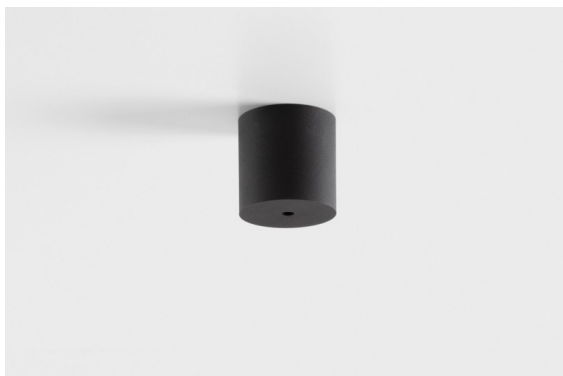

Datum

Kunde

Projekt

Art

Power Feed Canopy Surface Round 5P DE Black Structure

Spezifikationen

Material	93640132
Leuchtmittel enthalten	Nein
Anzahl Lichtquellen	0
Schutzklasse	I
Schutzart	20
Glühdrahtprüfung (°C)	960
Innen/Außen	Innen
Montage	Aufbau
Verstellbarkeit	Not Applicable
Primärfarbe & Primäres Finish	Schwarz, Strukturiert
Bruttogewicht (g)	0,001