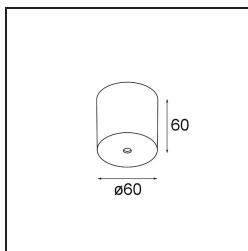

Datum

Kunde

Projekt

Art

Power Feed Canopy Surface Round 5P DE Black Structure

Spezifikationen

Material	93640132
Leuchtmittel enthalten	Nein
Anzahl Lichtquellen	0
Schutzklasse	I
Schutzart	20
Glühdrahtprüfung (°C)	960
Innen/Außen	Innen
Montage	Aufbau
Verstellbarkeit	Not Applicable
Primärfarbe & Primäres Finish	Schwarz, Strukturiert
Bruttogewicht (g)	0,001