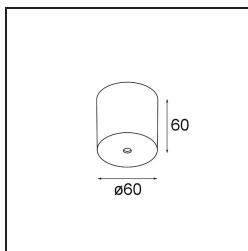

Datum

Klant

Project

Soort

*Power Feed Canopy Surface Round 5P DE White Structure*

**Specificaties**

Materiaal	93640109
Lamp inbegrepen	Neen
Aantal Lichtbronnen	0
Elektriciteitsklasse	I
IP-klasse	20
Gloeidraadtest (°C)	960
Binnen/Buiten	Binnen
Montage	Opbouw
Verstelbaarheid	Not Applicable
Primaire Kleur & Primaire Afwerking	Wit, Structuur
Brutogewicht (g)	0,001