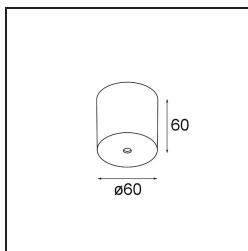

Datum

Klant

Project

Soort

Power Feed Canopy Surface Round 5P DE White Structure

Specificaties

Materiaal	93640109
Lamp inbegrepen	Neen
Aantal Lichtbronnen	0
Elektriciteitsklasse	I
IP-klasse	20
Gloeidraadtest (°C)	960
Binnen/Buiten	Binnen
Montage	Opbouw
Verstelbaarheid	Not Applicable
Primaire Kleur & Primaire Afwerking	Wit, Structuur
Brutogewicht (g)	0,001