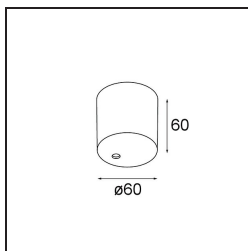

Power Feed Canopy Surface Round 5P White Structure

Caractéristiques

Matériaux	93640109
Nombre de Sources Lumineuses	0
Indice de protection IP	20
Intérieur/extérieur	Intérieur
Montage	En Surface
Couleur Principale & Finition Principale	Blanc, Structure
Poids brut (g)	0,001