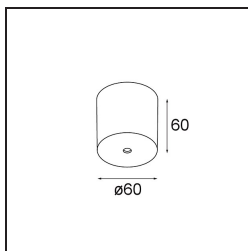

*Power Feed Canopy Surface Round 5P DE White Structure*

**Caractéristiques**

Matériaux	93640109
Ampoule incluse	Non
Nombre de Sources Lumineuses	0
Classe Électrique	I
Indice de protection IP	20
Essai au fil incandescent (°C)	960
Intérieur/extérieur	Intérieur
Montage	En Surface
Ajustabilité	Not Applicable
Couleur Principale & Finition Principale	Blanc, Structure
Poids brut (g)	0,001