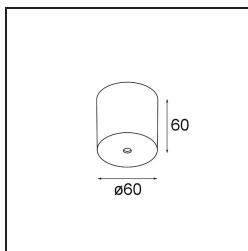

Datum

Kunde

Projekt

Art

Power Feed Canopy Surface Round 5P DE White Structure

Spezifikationen

Material	93640109
Leuchtmittel enthalten	Nein
Anzahl Lichtquellen	0
Schutzklasse	I
Schutzart	20
Glühdrahtprüfung (°C)	960
Innen/Außen	Innen
Montage	Aufbau
Verstellbarkeit	Not Applicable
Primärfarbe & Primäres Finish	Weiß, Strukturiert
Bruttogewicht (g)	0,001