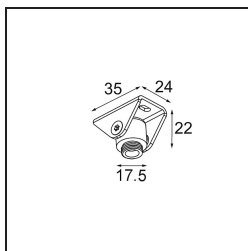

Suspension Hinge Black Structure

Caractéristiques

Matériaux	93001232
Nombre de Sources Lumineuses	0
Indice de protection IP	20
Intérieur/extérieur	Intérieur
Couleur Principale & Finition Principale	Noir, Structure
Poids brut (g)	0,001