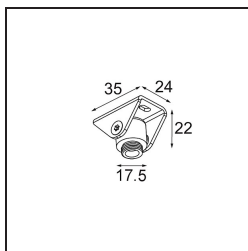

Date _____
Customer _____
Project _____
Type _____

Suspension Hinge Black Structure

Specifications

Material	93001232
Número de fuentes de luz	0
Clasificación del IP	20
Interio/Exterior	Interior
Color principal & Acabado principal	Negro, Estructura
Peso bruto (g)	0,001

Specifications