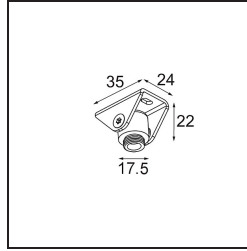

Datum

Kunde

Projekt

Art

Suspension Hinge Black Structure

Spezifikationen

| | |
|-------------------------------|-----------------------|
| Material | 93001232 |
| Anzahl Lichtquellen | 0 |
| Schutzart | 20 |
| Innen/Außen | Innen |
| Primärfarbe & Primäres Finish | Schwarz, Strukturiert |
| Bruttogewicht (g) | 0,001 |