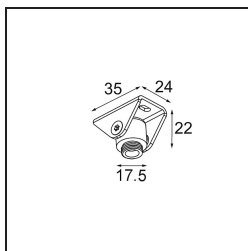

Datum _____
Kunde _____
Projekt _____
Art _____

Suspension Hinge Black Structure

Spezifikationen

Material	93001232
Anzahl Lichtquellen	0
Schutzart	20
Innen/Außen	Innen
Primärfarbe & Primäres Finish	Schwarz, Strukturiert
Bruttogewicht (g)	0,001